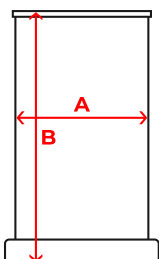

MINI FB0210

CARACTÉRISTIQUES

Le Roll-up Mini sera du plus bel effet sur votre comptoir d'accueil. Le visuel du mini rollup est imprimé sur du papier indéchirable pour vous garantir la plus grande solidité possible.

COMPOSITION

Papier indéchirable, 105 g/m².

TAILLES

A4 **A3**

Code Douane : 39201081

SCHÉMA

GUIDE DES TAILLES

TAILLE	A4	A3
A	21 cm	29 cm
B	29 cm	42 cm